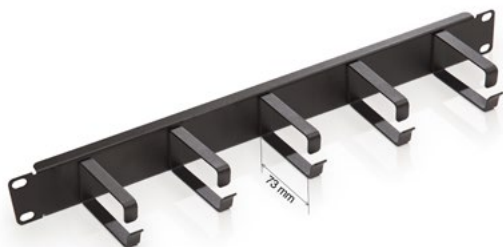

# Vyvazovací panel 19“, 5 x kovový háček s hloubkou 73 mm

KÓD: RAB-VP-X21-A2

## vlastnosti

- umožňuje horizontální management dvojnásobného počtu patch kabelů v porovnání se standardním držákem RAB-VP-X01-A1
- vhodný při použití HD patch panelů s hustotou 48 portů na 1U
- sada šroubů M6 s plovcími maticemi (4ks)

## konštrukcia

Výška panelu	1U (44,5 mm)
Šířka panelu	19" (482,6 mm)
Výška oka	42 mm
Hloubka oka	73 mm
Barva	černá RAL9005
Povrch	strukturovaný, matný