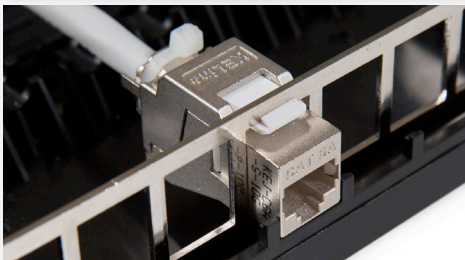

Kompakt box pro 8xRJ45, černý, neosazený

P/N: KE-KB08-B

Použití: vhodný pro montáž na stěnu, polici nebo do podlahy.

Pro osazení maximálně 8 kusy keystone modulů:

KEJ-C6A-S-10G, KEJ-CEA-S-10G, KEJ-C6-S-TL, KEJ-C6-U-TL, KEJ-C5E-S-TL, KEJ-C5E-U-TL

Uvolněte plastový kryt lehkým stlačením bočních stěn a současným tahem nahoru.

Na kabel nainstalujte keystone modul (viz instalační manuál pro keystone moduly)
Poznámka: V případě přivedení instalačního kabelu do Kompakt boxu zespodu, instalujeme keystone modul až po zavedení kabelu do Kompakt boxu přes spodní vylamovací vstup.

Osadte nainstalovaný keystone modul do příslušného otvoru držáku keystone modulů nasazením spodní pevné kovové zarážky keystone modulu do otvoru.

Následným nadzvednutím keystone modulu v zadní části dokončete aretaci v otvoru horní plastovou zarážkou.
Poznámka: V případě demontáže uvolněte plastovou zarážku zepředu jejím stlačením dolů a současným zatlačením keystone modulu dozadu.

Upevněte kabel stahovací páskou na zadní kabelový management.

Po osazení všech keystone modulů nasadíte plastový kryt.