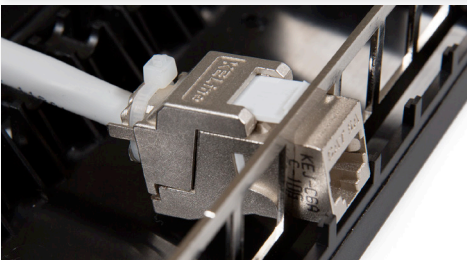

Kompakt box pro 8xRJ45, černý, neosazený

P/N: KE-KB08-B

Použití: vhodný pro montáž na stěnu, polici nebo do podlahy.

Pro osazení maximálně 8 kusy keystone modulů:

KEJ-C6A-S-10G, KEJ-CEA-S-10G, KEJ-C6-S-TL, KEJ-C6-U-TL, KEJ-C5E-S-TL, KEJ-C5E-U-TL

Uvolněte plastový kryt lehkým stlačením bočních stěn a současným tahem nahoru.

Na kabel nainstalujte keystone modul (viz instalační manuál pro keystone moduly)
Poznámka: V případě přivedení instalačního kabelu do Kompakt boxu zespodu, instalujeme keystone modul až po zavedení kabelu do Kompakt boxu přes spodní vylamovací vstup.

Osadte nainstalovaný keystone modul do příslušného otvoru držáku keystone modulů nasazením spodní pevné kovové zarážky keystone modulu do otvoru.

Následným nadzvednutím keystone modulu v zadní části dokončete aretaci v otvoru horní plastovou zarážkou.
Poznámka: V případě demontáže uvolněte plastovou zarážku zepředu jejím stlačením dolů a současným zatlačením keystone modulu dozadu.

Upevněte kabel stahovací páskou na zadní kabelový management.

Po osazení všech keystone modulů nasadíte plastový kryt.