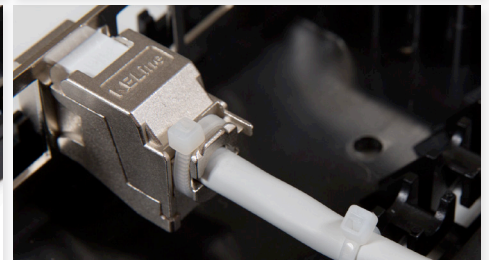

Kompakt box pro 8xRJ45, černý, neosazený

P/N: KE-KB08-B

Použití: vhodný pro montáž na stěnu, polici nebo do podlahy.

Pro osazení maximálně 8 kusy keystone modulů:

KEJ-C6A-S-10G, KEJ-CEA-S-10G, KEJ-C6-S-TL, KEJ-C6-U-TL, KEJ-C5E-S-TL, KEJ-C5E-U-TL

Uvolněte plastový kryt lehkým stlačením bočních stěn a současným tahem nahoru.

Na kabel nainstalujte keystone modul (viz instalační manuál pro keystone moduly)
Poznámka: V případě přivedení instalačního kabelu do Kompakt boxu zespodu, instalujeme keystone modul až po zavedení kabelu do Kompakt boxu přes spodní vylamovací vstup.

Osadte nainstalovaný keystone modul do příslušného otvoru držáku keystone modulů nasazením spodní pevné kovové zarážky keystone modulu do otvoru.

Následným nadzvednutím keystone modulu v zadní části dokončete aretaci v otvoru horní plastovou zarážkou.
Poznámka: V případě demontáže uvolněte plastovou zarážku zepředu jejím stlačením dolů a současným zatlačením keystone modulu dozadu.

Upevněte kabel stahovací páskou na zadní kabelový management.

Po osazení všech keystone modulů nasadíte plastový kryt.