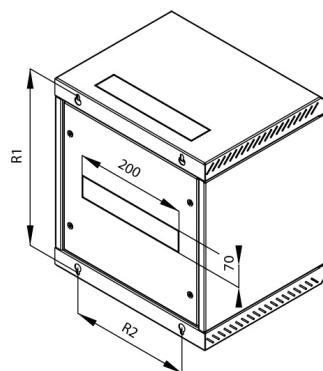

Nástěnný 10" rozvaděč RBA

vlastnosti

- svařovaný rozvaděč s krytím IP30
- dveře z bezpečnostního tvrzeného kouřového skla (standard)
- možnost dodání celoplechových dveří
- posuvné vertikální lišty
- rám a všechny oddělitelné části propojeny zemnicími kabely
- protiprachový kartáč pro utěsnění využitého kabelového vstupu (1ks)
- sada šroubů M6 s plovoucími maticemi (16ks)

Barva	šedá RAL7035
Povrch	strukturovaný, matný

hloubka 260 mm, šířka 310 mm

		A (mm)	B (mm)	C (mm)	D (mm)	E (mm)	R1 (mm)	R2 (mm)	hmotnost (kg)	nosnost (kg)
10U	KÓD: RBA-04-AS3-CAY-C1	248	169	255	310	260	212	212	5,4	20
10U	KÓD: RBA-06-AS3-CAY-C1	337	258	255	310	260	301	212	6,9	20
10U	KÓD: RBA-09-AS3-CAY-C1	470	391	255	310	260	434	212	8,2	20

související produkty

KÓD: RAB-UP-X01-C1	Pevná police 10"
KÓD: RAB-VP-X02-C1	Vyvažovací panel 10"
KÓD: RAB-FO-X01-Cx	Optický panel 10"
KÓD: RAB-PD-X90-C1	Rozvodný panel 10", 4 x 230 V
KÓD: RAB-PP-X01-C4	Modulární patch panel 10" pre 8xRJ45