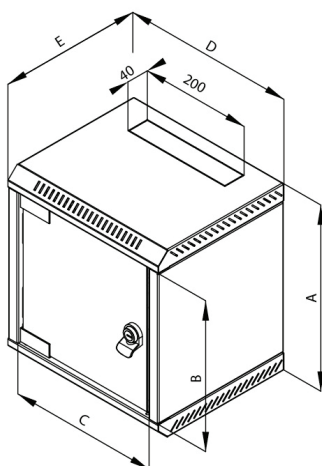

Nástěnný 10" rozvaděč RBA

vlastnosti

- svařovaný rozvaděč s krytím IP30
- dveře z bezpečnostního tvrzeného kouřového skla (standard)
- možnost dodání celoplechových dveří
- posuvné vertikální lišty
- rám a všechny oddělitelné části propojeny zemnicími kabely
- protiprachový kartáč pro utěsnění využitého kabelového vstupu (1ks)
- sada šroubů M6 s plovoucími maticemi (16ks)

Barva	šedá RAL7035
Povrch	strukturovaný, matný

hloubka 260 mm, šířka 310 mm

		A (mm)	B (mm)	C (mm)	D (mm)	E (mm)	R1 (mm)	R2 (mm)	hmotnost (kg)	nosnost (kg)
10U	KÓD: RBA-04-AS3-CAY-C1	248	169	255	310	260	212	212	5,4	20
10U	KÓD: RBA-06-AS3-CAY-C1	337	258	255	310	260	301	212	6,9	20
10U	KÓD: RBA-09-AS3-CAY-C1	470	391	255	310	260	434	212	8,2	20

související produkty

KÓD: RAB-UP-X01-C1	Pevná police 10"
KÓD: RAB-VP-X02-C1	Vyvažovací panel 10"
KÓD: RAB-FO-X01-Cx	Optický panel 10"
KÓD: RAB-PD-X90-C1	Rozvodný panel 10", 4 x 230 V
KÓD: RAB-PP-X01-C4	Modulární patch panel 10" pre 8xRJ45