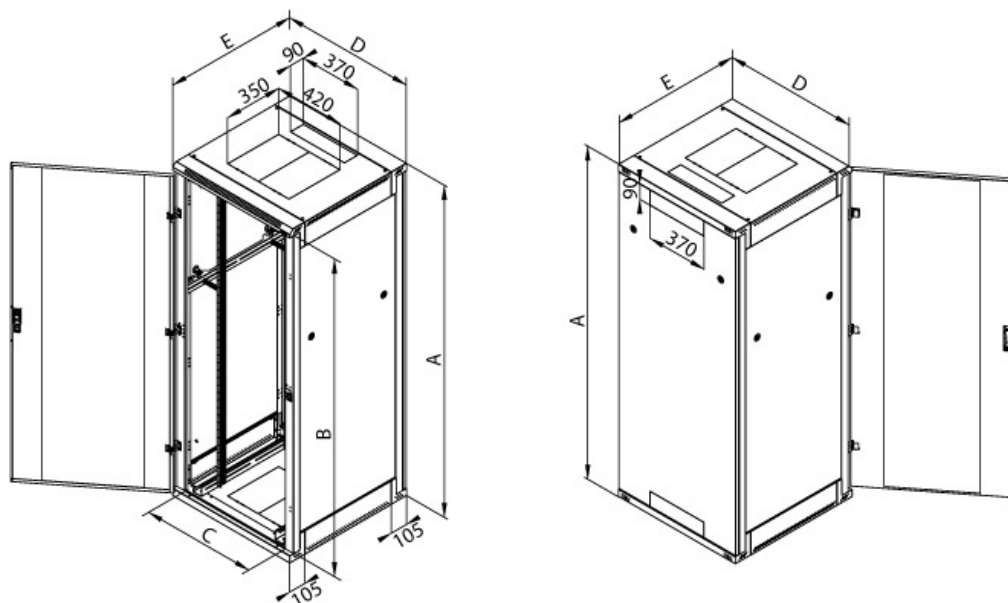

Serverový 19" rozvaděč rozebíratelný RZA,

vlastnosti

- rozvaděč se sešroubovaným skeletem s krytím IP20
- částečné nebo úplné rozložení rozvaděče umožňuje jeho instalaci i v těžko přístupných prostorech
- odnímatelná a uzamykatelná zadní stěna a bočnice (standard)
- posuvné přední, středové a zadní vertikální lišty
- rám a všechny oddělitelné části propojeny zemnicími kabely
- kabelové vstupy, kryté vylamovacími záslepkami, se nacházejí na zadní stěně, ve střeše a v podlaze rozvaděče
- otvory pro montáž ventilačních jednotek, kryté vylamovacími záslepkami, se nacházejí ve střeše a v podlaze rozvaděče
- nivelační nožičky (standard)
- možnost doobjednání koleček RAX-MS-X81-X1 nebo podstavce s filtrem RAB-PO-XXX-XN, RAC-PO-XXX-XN
- možnost doobjednání stabilizačních opor RAX-SS-X04-X1 (platí jen pro rozvaděče s podstavcem)
- možnost přestavení vertikálních lišt z 19" na 21" nebo 23"
- protiprachový kartáč na utěsnění využitého kabelového vstupu (1ks)
- sada šroubů M6 s plovoucími maticemi (16ks)

Barva

černá RAL9005

Povrch

strukturovaný, matný

šířka 800 mm, hloubka 1000 mm

- jednokřídlé přední perforované dveře s propustností vzduchu 80 %

42U

KÓD: **RZA-42-L81-BAY-A1-OZA**

A (mm)	B (mm)	C (mm)	D (mm)	E (mm)	hmotnost (kg)	nosnost (kg)
1970	1868	687	800	1000	105,8	400

šířka 800 mm, hloubka 1000 mm

- jednokřídlé přední dveře s bezpečnostním tvrzeným kouřovým sklem

42U

KÓD: **RZA-42-A81-BAY-A1-OZA**

A (mm)	B (mm)	C (mm)	D (mm)	E (mm)	hmotnost (kg)	nosnost (kg)
1970	1868	687	800	1000	110,8	400

související produkty

KÓD: RAB-PO-X81-XN	Podstavec 800 mm x 1000 mm
KÓD: RAX-MS-X81-X1	Sada koleček
KÓD: RAB-SS-X01-X1	Výklopné stabilizační opory