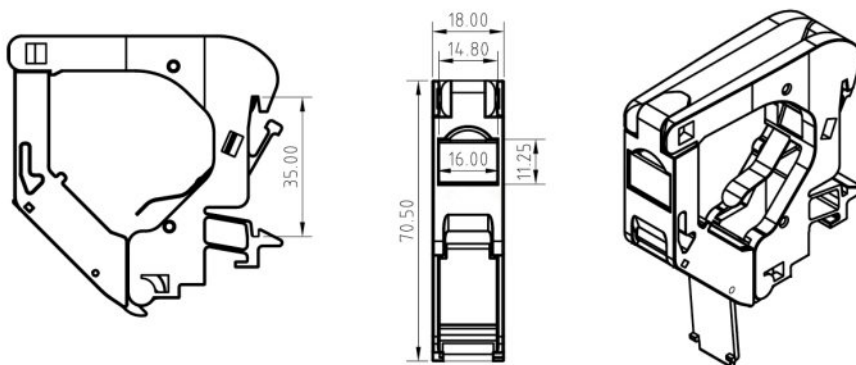

Zásuvka na DIN lištu

P/N: HN-DIN1

Vlastnosti

- možnost osazení jedním keystone jackem
- montovatelná na DIN lištu v domovních, bytových a průmyslových elektrických rozvaděčích (home networking a průmyslový ethernet)
- protiprachová ochrana portu záslepkou

Mechanické vlastnosti

Rozměry DIN lišty	výška	35 mm
	hloubka	7,5 mm
Barva		šedá RAL 9075
Povrch		matný