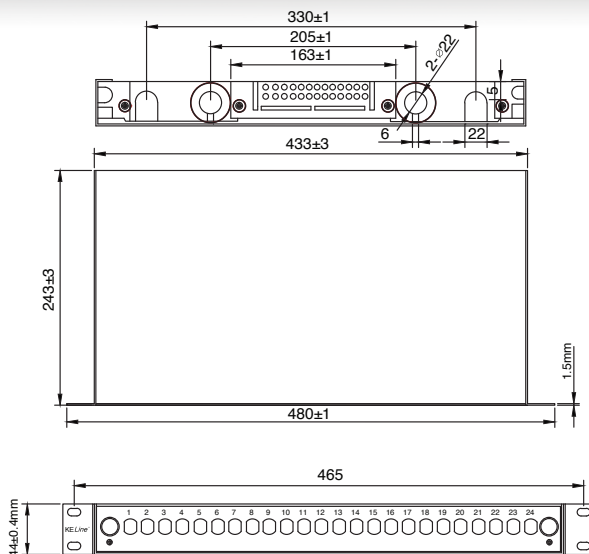

Optická vana výsuvná s čelem

pro 24 x ST, FC adaptér 19" 1U černá

P/N: KAB-FO-X15-SL

vlastnosti

- vhodná pro adaptéry ST-ST nebo FC-FC
- odnímatelné čelo pro jednodušší instalaci adaptérů
- určená pro montáž do 19" rozvaděčů
- v zadní části 4 kabelové vstupy
- sada šroubů M6 s plovoucími maticemi (4 ks)
- záslepka (24 ks)
- průchodka PG 13,5 (4 ks)
- management vláknové rezervy (2 ks)

konstrukce

Výška	1U (44mm)
Šířka	19" (480mm)
Hloubka (včetně kabelového managementu)	243mm
Materiál	ocel
Barva	černá RAL9005
Povrch	strukturovaný, matný