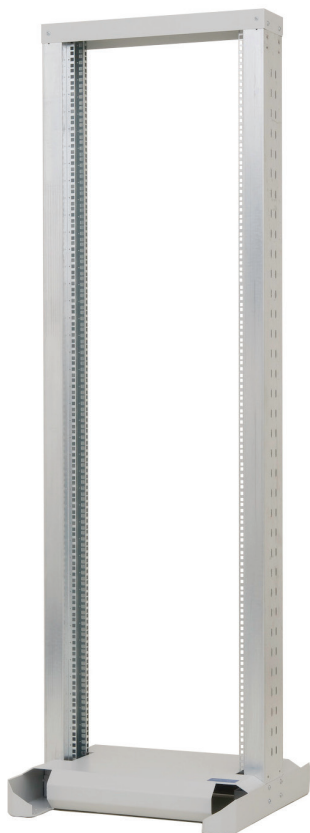

Jednodílný otevřený 19" stojan RSX

vlastnosti

- doporučujeme pro jednoduché instalace bez těžkých zařízení
- celokovová rozebiratelná konstrukce
- nivelační nožičky (standard)
- možnost doobjednání koleček RAX-MS-X81-X1

Rozměr podstavce	600 x 600 mm
Barva	šedá RAL7035
Povrch	strukturovaný, matný

		A (mm)	B (mm)	D (mm)	E (mm)	hmotnost (kg)	nosnost (kg)
27U	KÓD: RSX-27-XS6-CXX-A1	1365	-	616	600	27,5	150
32U	KÓD: RSX-32-XS6-CXX-A1	1587	-	616	600	29,6	150
37U	KÓD: RSX-37-XS6-CXX-A1	1809	-	616	600	31,7	150
42U	KÓD: RSX-42-XS6-CXX-A1	2031	-	616	600	33,7	150
45U	KÓD: RSX-45-XS6-CXX-A1	2165	-	616	600	35,0	150

související produkty

KÓD: [RAX-MS-X81-X1](#)

Sada koleček