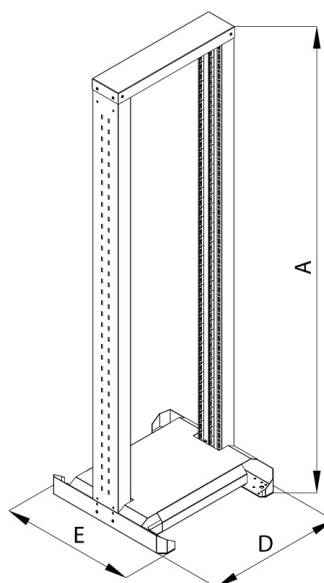

Jednodílný otevřený 19" stojan RSX

vlastnosti

- doporučujeme pro jednoduché instalace bez těžkých zařízení
- celokovová rozebiratelná konstrukce
- nivelační nožičky (standard)
- možnost doobjednání koleček RAX-MS-X81-X1

Rozměr podstavce	600 x 600 mm
Barva	šedá RAL7035
Povrch	strukturovaný, matný

		A (mm)	B (mm)	D (mm)	E (mm)	hmotnost (kg)	nosnost (kg)
27U	KÓD: RSX-27-XS6-CXX-A1	1365	-	616	600	27,5	150
32U	KÓD: RSX-32-XS6-CXX-A1	1587	-	616	600	29,6	150
37U	KÓD: RSX-37-XS6-CXX-A1	1809	-	616	600	31,7	150
42U	KÓD: RSX-42-XS6-CXX-A1	2031	-	616	600	33,7	150
45U	KÓD: RSX-45-XS6-CXX-A1	2165	-	616	600	35,0	150