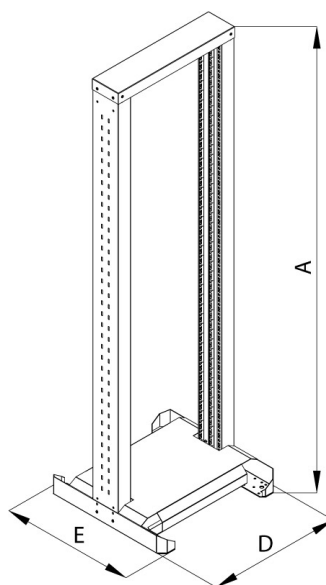

# Dvoudílný otevřený 19" stojan RSX

## vlastnosti

- vhodný pro instalace těžších a rozměrnějších zařízení
- celokovová rozebiratelná konstrukce
- nivelační nožičky (standard)
- možnost doobjevení koleček RAX-MS-X81-X1

Rozměr podstavce	600 x 800 mm
Barva	šedá RAL7035
Povrch	strukturovaný, matný

		A (mm)	B (mm)	D (mm)	E (mm)	hmotnost (kg)	nosnost (kg)
27U	KÓD: <a href="#">RSX-27-XD8-CXX-A1</a>	1365	660	616	800	46,9	400
32U	KÓD: <a href="#">RSX-32-XD8-CXX-A1</a>	1587	660	616	800	51,0	400
37U	KÓD: <a href="#">RSX-37-XD8-CXX-A1</a>	1809	660	616	800	55,1	400
42U	KÓD: <a href="#">RSX-42-XD8-CXX-A1</a>	2031	660	616	800	59,2	400
45U	KÓD: <a href="#">RSX-45-XD8-CXX-A1</a>	2165	660	616	800	61,7	400