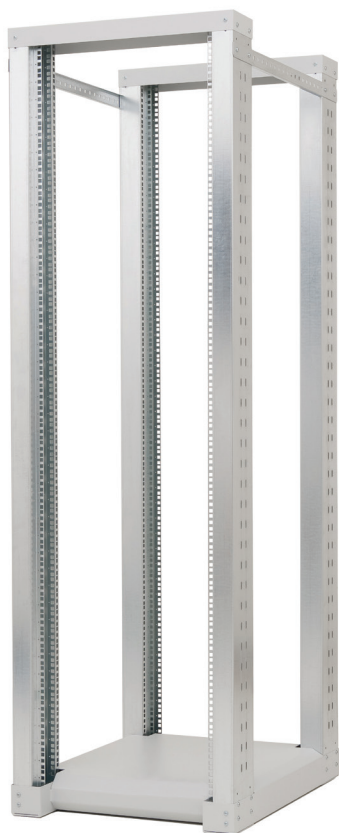

# Dvoudílný otevřený 19" stojan RSX

## vlastnosti

- vhodný pro instalace těžších a rozměrnějších zařízení
- celokovová rozebiratelná konstrukce
- nivelační nožičky (standard)
- možnost doobjevení koleček RAX-MS-X81-X1

Rozměr podstavce	600 x 800 mm
Barva	šedá RAL7035
Povrch	strukturovaný, matný

		A (mm)	B (mm)	D (mm)	E (mm)	hmotnost (kg)	nosnost (kg)
27U	KÓD: <a href="#">RSX-27-XD8-CXX-A1</a>	1365	660	616	800	46,9	400
32U	KÓD: <a href="#">RSX-32-XD8-CXX-A1</a>	1587	660	616	800	51,0	400
37U	KÓD: <a href="#">RSX-37-XD8-CXX-A1</a>	1809	660	616	800	55,1	400
42U	KÓD: <a href="#">RSX-42-XD8-CXX-A1</a>	2031	660	616	800	59,2	400
45U	KÓD: <a href="#">RSX-45-XD8-CXX-A1</a>	2165	660	616	800	61,7	400

## související produkty

KÓD: <a href="#">RAX-MS-X81-X1</a>	Sada koleček
------------------------------------	--------------