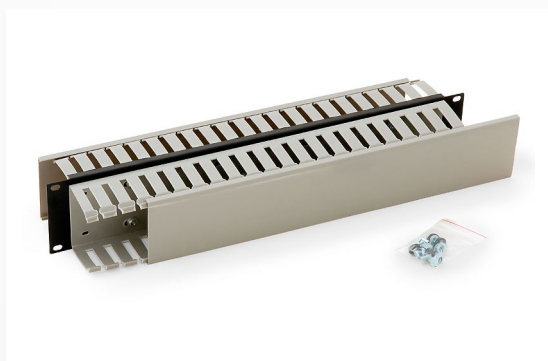

Vyvazovací panel 19", plastová lišta, 1U jednostranná

P/N: RAB-VP-X02-A1

vlastnosti

- zabezpečuje horizontální management kabelů v rozvaděči
- sada šroubů M6 s plovoucími maticemi (4ks)

konstrukce

Výška panelu	1U (44,5 mm)
Šířka panelu	19" (482,6 mm)
Výška oka	42 mm
Hloubka oka	60 mm
Barva	šedá RAL7038
Povrch	strukturovaný, matný

Vyvazovací panel 19", plastová lišta, 1U oboustranná

P/N: RAB-VP-X03-A1

vlastnosti

- zabezpečuje horizontální management kabelů v rozvaděči
- sada šroubů M6 s plovoucími maticemi (4ks)

konstrukce

Výška panelu	1U (44,5 mm)
Šířka panelu	19" (482,6 mm)
Výška oka	42 mm
Hloubka oka	60 mm
Barva	šedá RAL7038
Povrch	strukturovaný, matný

Vyvazovací panel 19", plastová lišta, 2U jednostranná

P/N: RAB-VP-X04-A1

vlastnosti

- zabezpečuje horizontální management kabelů v rozvaděči
- sada šroubů M6 s plovoucími maticemi (4ks)

konstrukce

Výška panelu	2U (89 mm)
Šířka panelu	19" (482,6 mm)
Výška oka	80 mm
Hloubka oka	60 mm
Barva	šedá RAL7038
Povrch	strukturovaný, matný

Vyvazovací panel 19", plastová lišta, 2U oboustranná

P/N: RAB-VP-X05-A1

vlastnosti

- zabezpečuje horizontální management kabelů v rozvaděči
- sada šroubů M6 s plovoucími maticemi (4ks)

konstrukce

Výška panelu	1U (44,5 mm)
Šířka panelu	19" (482,6 mm)
Výška oka	80 mm
Hloubka oka	60 mm
Barva	šedá RAL7038
Povrch	strukturovaný, matný