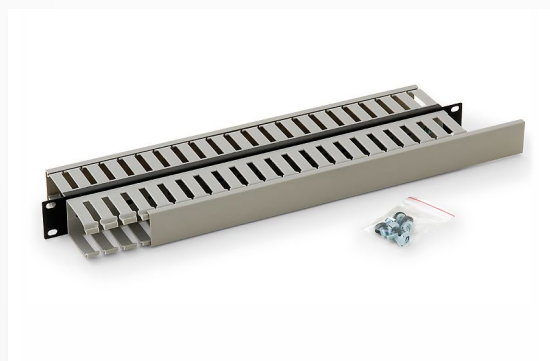

Vyvazovací panel 19", plastová lišta, 1U jednostranná

P/N: RAB-VP-X02-A1

vlastnosti

- zabezpečuje horizontální management kabelů v rozvaděči
- sada šroubů M6 s plovoucími maticemi (4ks)

konstrukce

Výška panelu	1U (44,5 mm)
Šířka panelu	19" (482,6 mm)
Výška oka	42 mm
Hloubka oka	60 mm
Barva	šedá RAL7038
Povrch	strukturovaný, matný

Vyvazovací panel 19", plastová lišta, 1U oboustranná

P/N: RAB-VP-X03-A1

vlastnosti

- zabezpečuje horizontální management kabelů v rozvaděči
- sada šroubů M6 s plovoucími maticemi (4ks)

konstrukce

Výška panelu	1U (44,5 mm)
Šířka panelu	19" (482,6 mm)
Výška oka	42 mm
Hloubka oka	60 mm
Barva	šedá RAL7038
Povrch	strukturovaný, matný

Vyvazovací panel 19", plastová lišta, 2U jednostranná

P/N: RAB-VP-X04-A1

vlastnosti

- zabezpečuje horizontální management kabelů v rozvaděči
- sada šroubů M6 s plovoucími maticemi (4ks)

konstrukce

Výška panelu	2U (89 mm)
Šířka panelu	19" (482,6 mm)
Výška oka	80 mm
Hloubka oka	60 mm
Barva	šedá RAL7038
Povrch	strukturovaný, matný

Vyvazovací panel 19", plastová lišta, 2U oboustranná

P/N: RAB-VP-X05-A1

vlastnosti

- zabezpečuje horizontální management kabelů v rozvaděči
- sada šroubů M6 s plovoucími maticemi (4ks)

konstrukce

Výška panelu	1U (44,5 mm)
Šířka panelu	19" (482,6 mm)
Výška oka	80 mm
Hloubka oka	60 mm
Barva	šedá RAL7038
Povrch	strukturovaný, matný